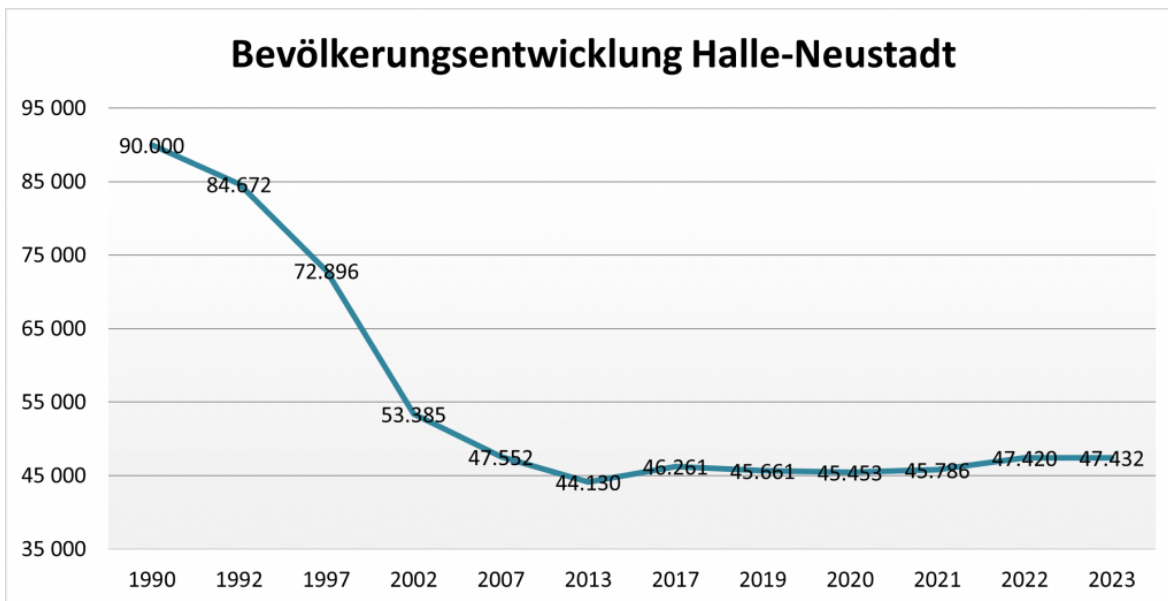

Altersstruktur Halle-Neustadt 2007-2022

Bevölkerungsentwicklung

Die folgenden Diagramme zeigen verschiedene demographische Entwicklungen in Halle-Neustadt von 2007 bis 2022/23.