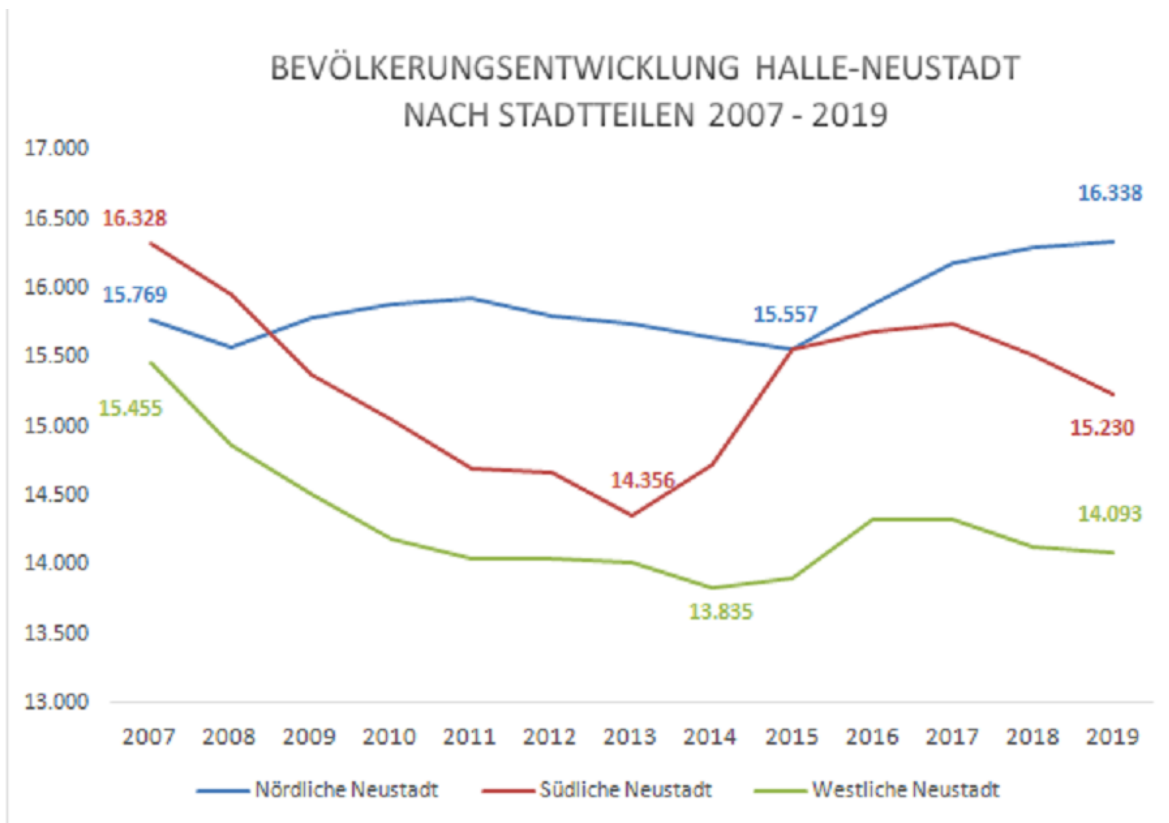

Bevölkerungsentwicklung

Die folgenden Schaubilder zeigen verschiedene Entwicklungen in Halle-Neustadt in den Jahren 2007 - 2019/20